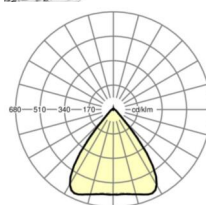

DEEP-LINK

<https://www.regiolux.de/pl/article/19432004190>

Odkośnik	LED 9000lm 865
ηLB	100 %
Φ ↓/↑	98 % / 2 %
UGR pop./pod.	19.5 / 19.8

MECHANIKA

Kolor obudowy	biały beskidzki RAL 9016
Wymiary (DxSzxW/ŚrxW)	1531mm x 55mm x 37mm
Masa (netto)	1.9kg
Rodzaj montażu	Montaż systemu szyn nośnych, Konstrukcja świetlna

Wymiary

L	1531 mm	Długość
B	55 mm	Szerokość
H	37 mm	Wysokość